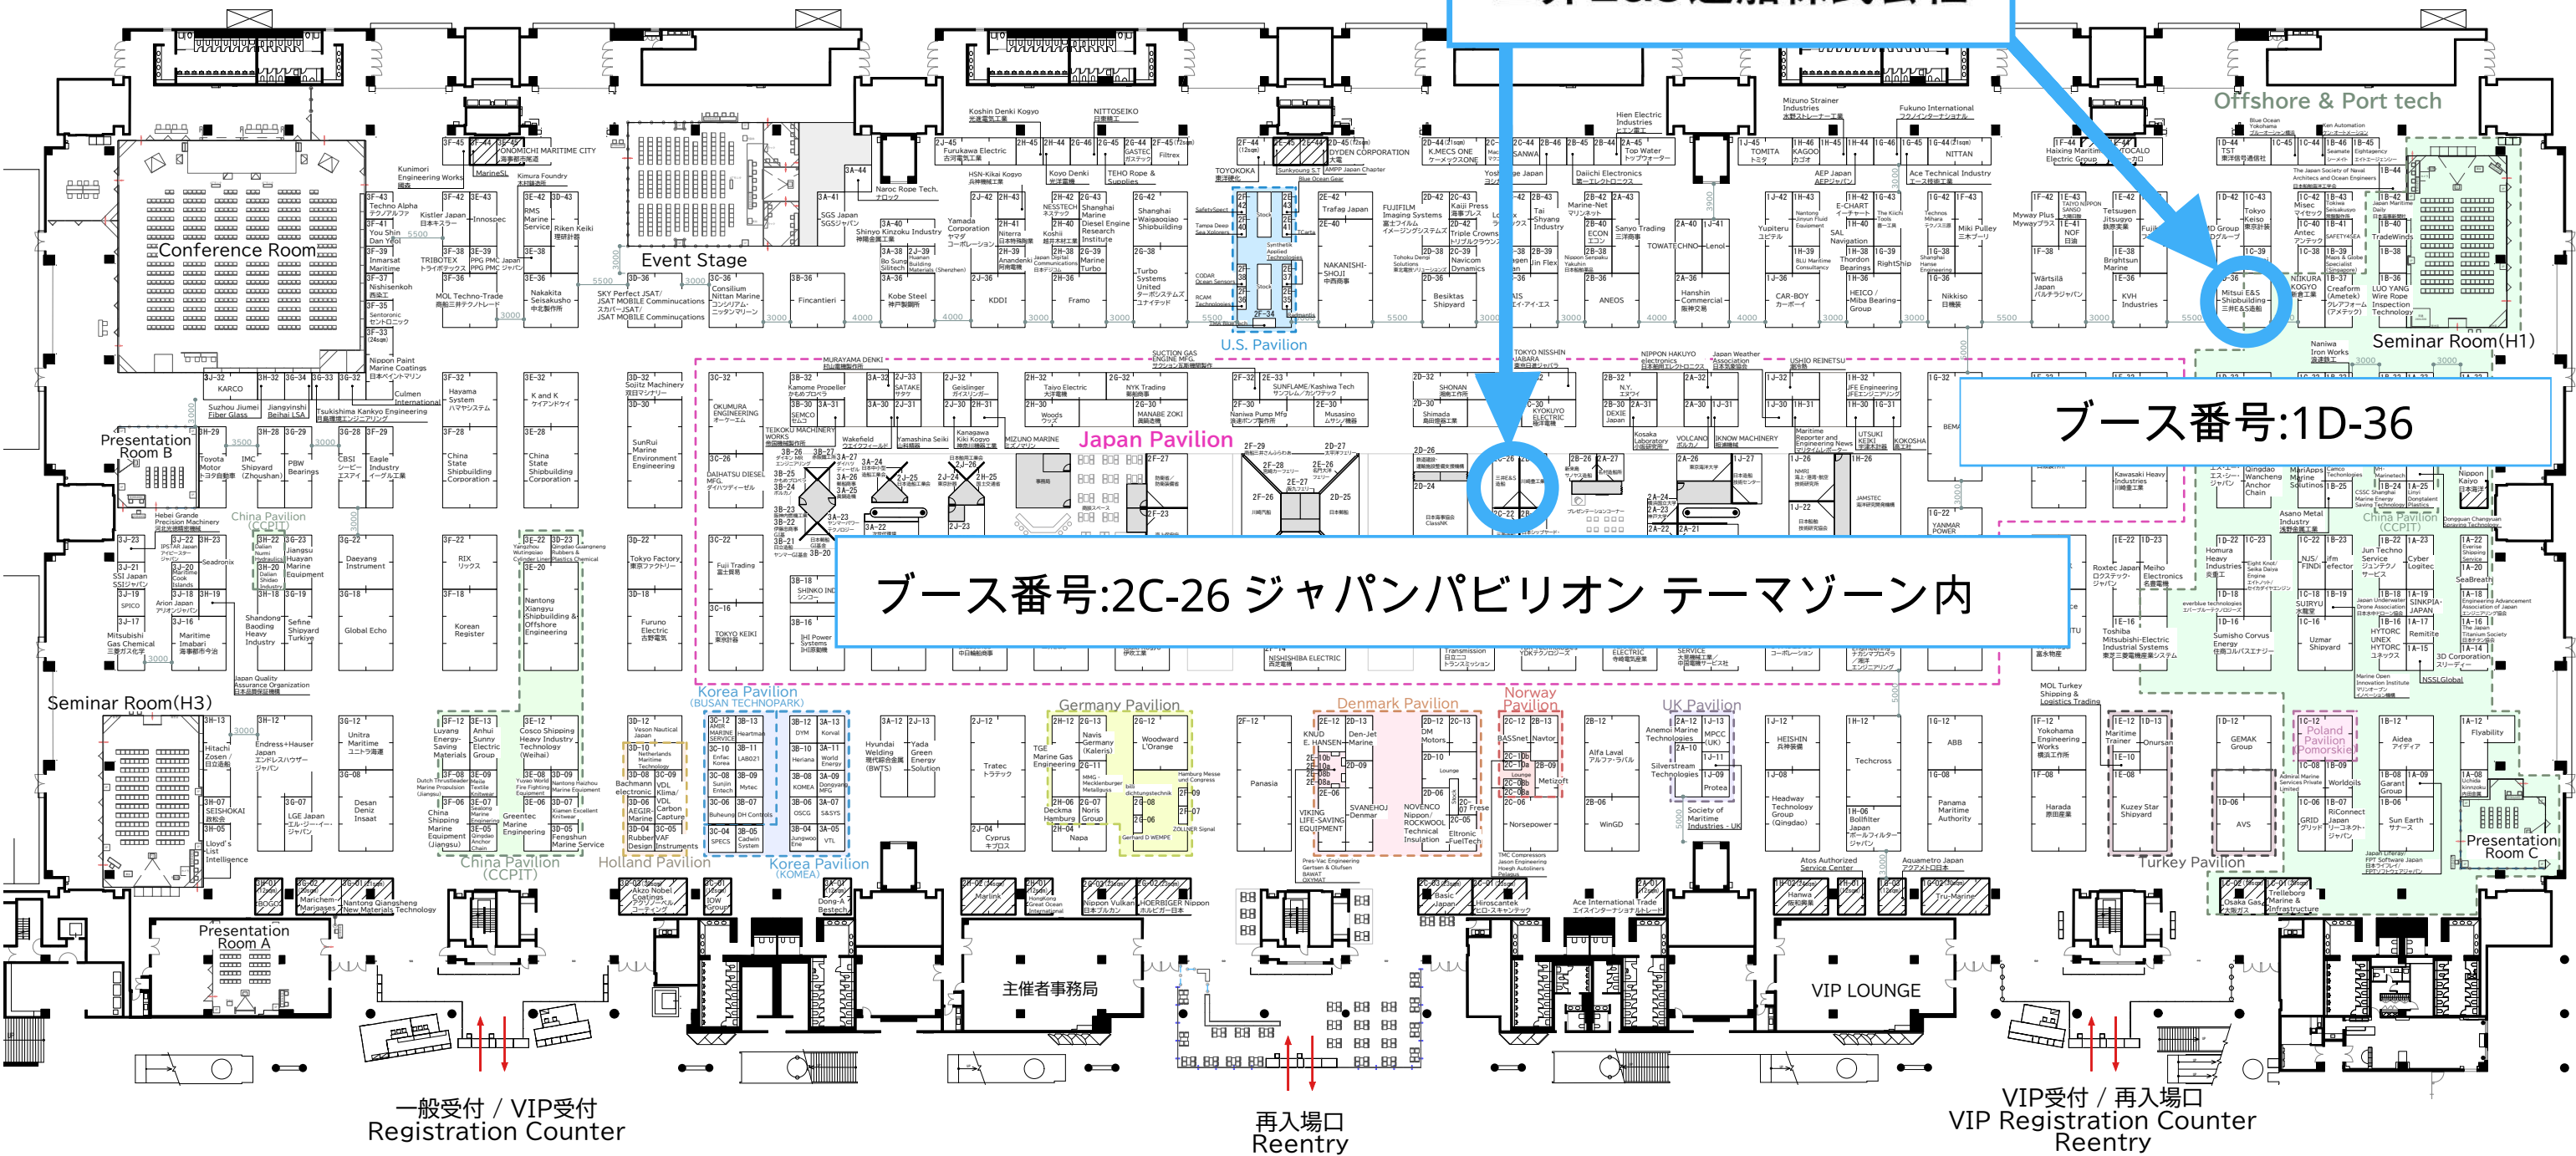

East Hall 3

East Hall 2

East Hall 1

三井E&S造船株式会社

ブース番号:2C-26 ジャパンパビリオン テーマゾーン内

ブース番号:1D-36

一般受付 / VIP受付
Registration Counter

再入場口
Reentry

VIP受付 / 再入場口
VIP Registration Counter
Reentry

...上部サインタワー・低天井のため高さ制限あり
(H2,700以下の造作は建てられます。)